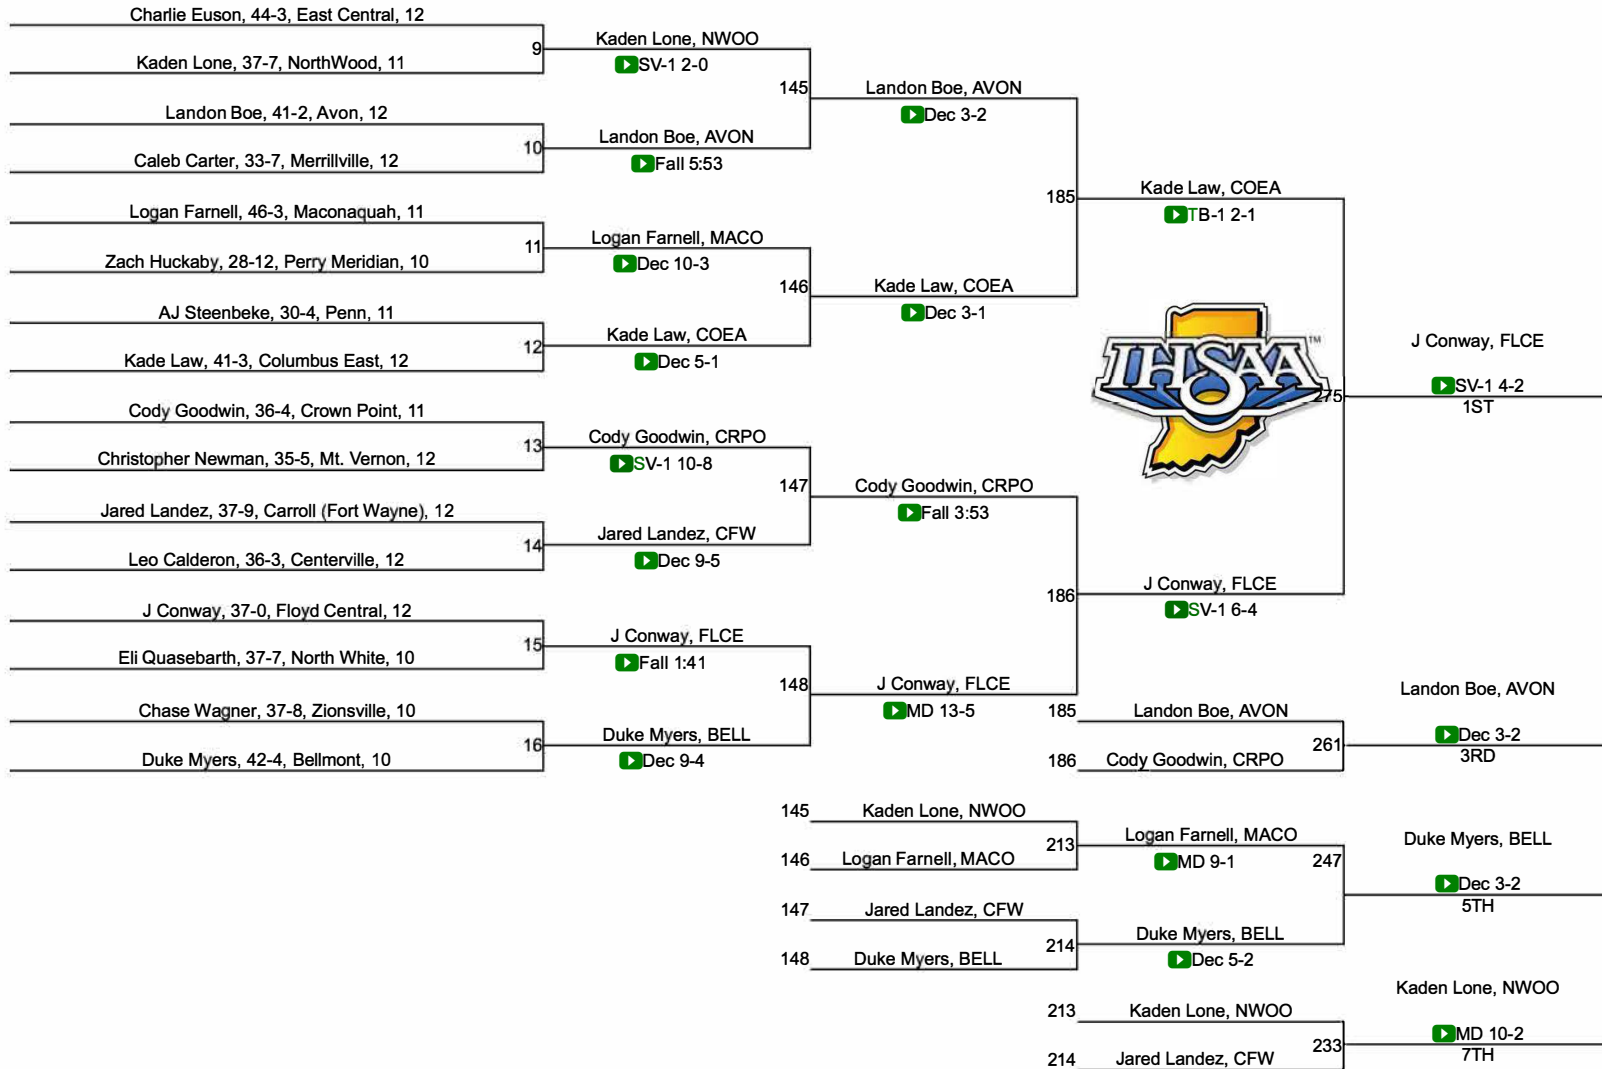

IHSAA (IN) State Finals

160