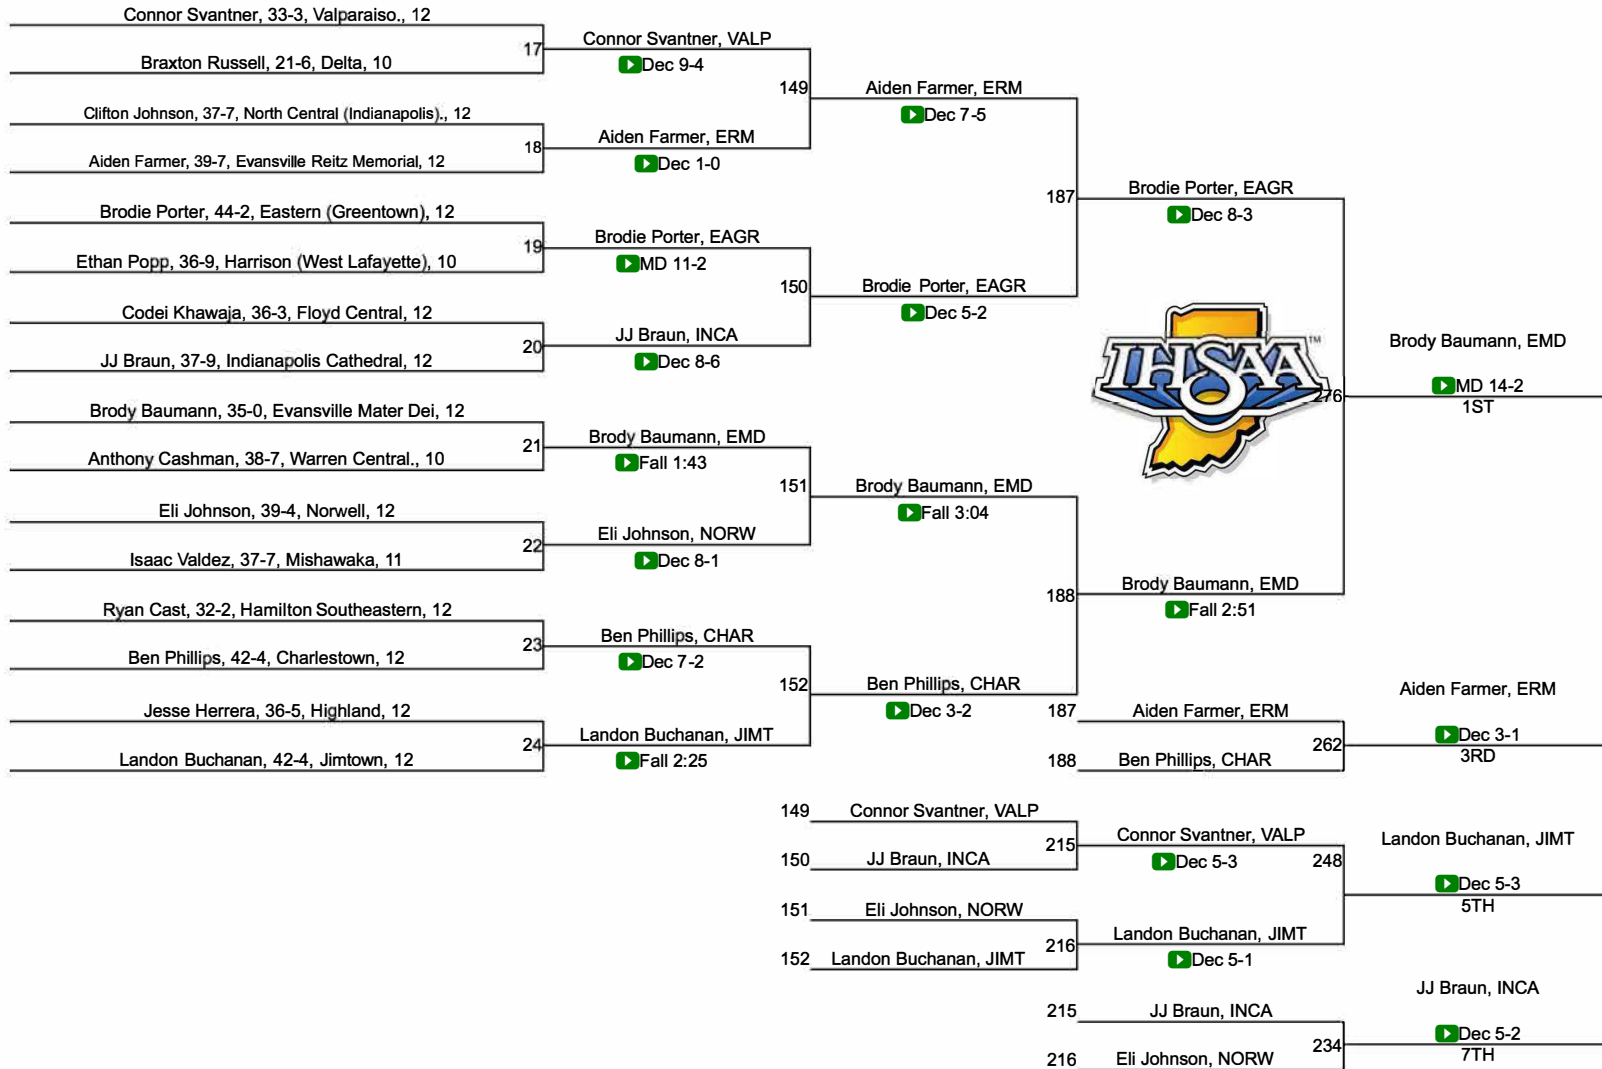

IHSAA (IN) State Finals

170